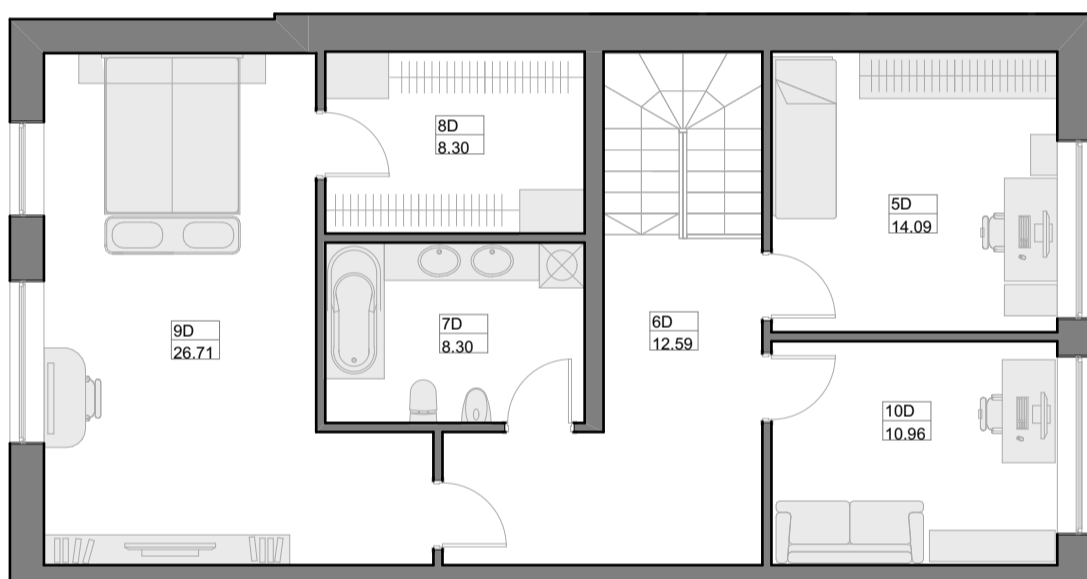

II AUKŠTAS

Š

PATALPŪ EKSPĻIKACIJA

Nr.	Patalpos pavadinimas	Plotas m²
5D	Kambarys	14.09
6D	Koridorius	12.59
7D	San. mazgas	8.30
8D	Rūbinē	8.30
9D	Miegamasis	26.71
10D	Kambarys	10.96
Viso 2a.:		80.95