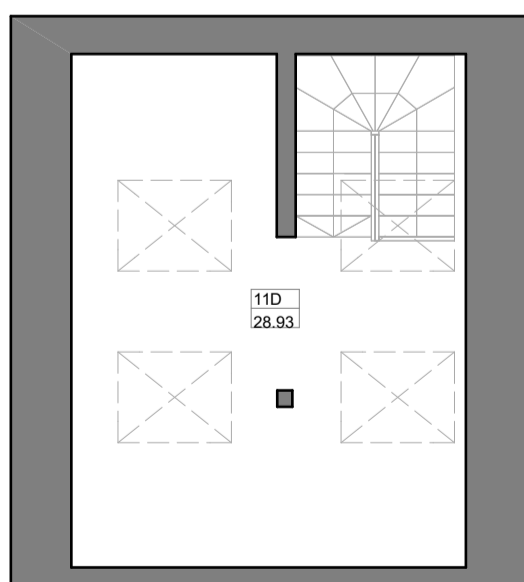

III AUKŠTAS

Š

PATALPŪ EKSPĻIKACIJA

Nr.	Patalpos pavadinimas	Plotas m²
11D	Palēpē	28.93