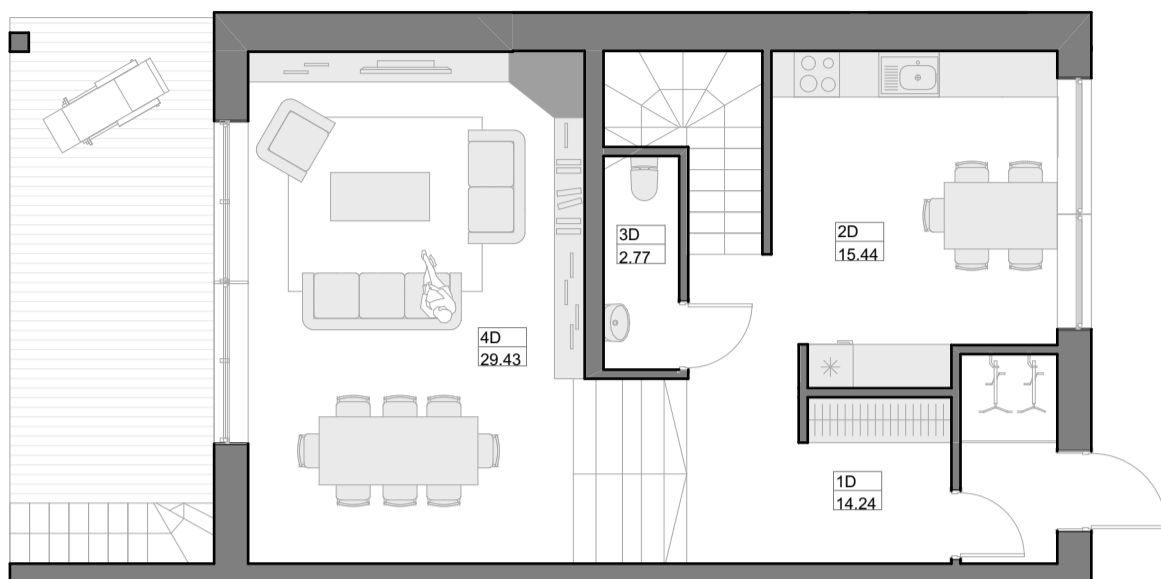

I AUKŠTAS

Š

PATALPŪ EKSPĻIKACIJA

Nr.	Patalpos pavadinimas	Plotas m²
1D	Koridorius	14.24
2D	Virtuvē	15.44
3D	San. mazgas	2.77
4D	Svetainē/valgomasis	29.43
Viso 1a.:		61.88