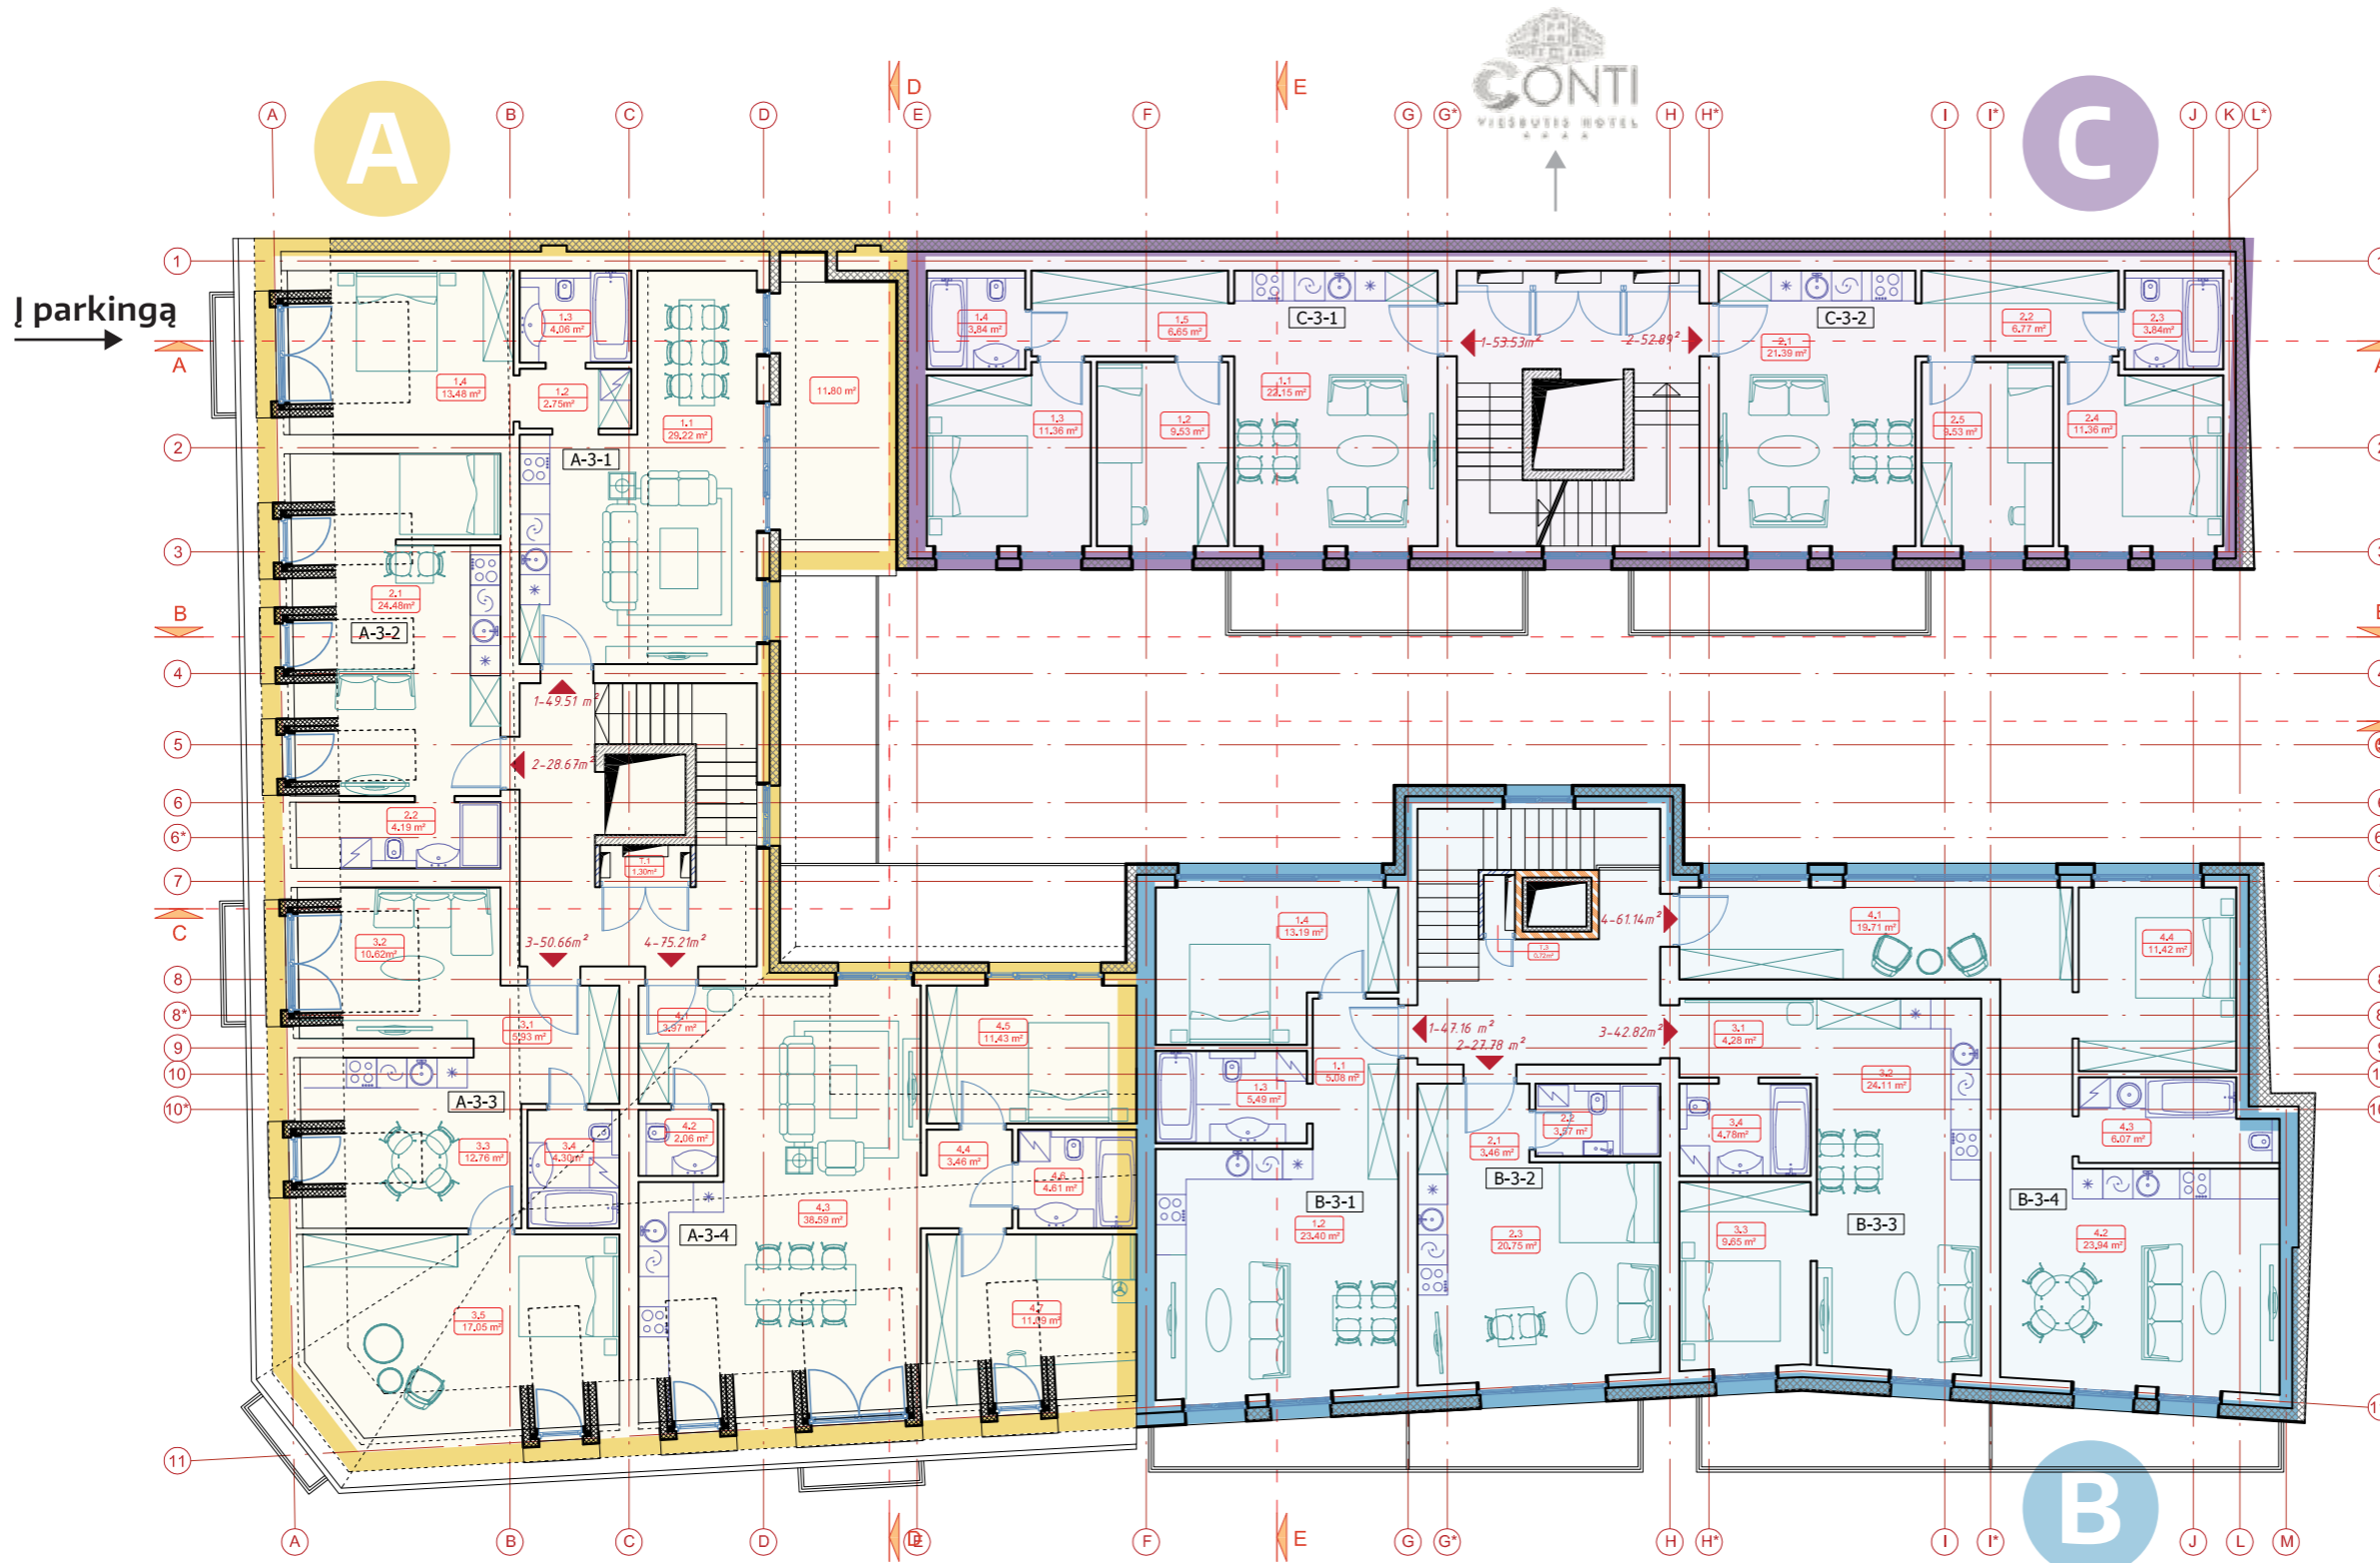

SENAMIESČIO NRKA

PRESTIŽINIAI APARTAMENTAI SENAMIESTYJE

Trečio aukšto planas

PATALPŲ EKSPLIKACIJA		
Patalpos pavadinimas	Patalpos Nr.	Plotas
Techninė patalpa	T.1	1.3
Techninė patalpa	T.2	0.72
Butas A-3-1		
Svetainė / Virtuvė	1.1	29.22
Koridorius	1.2	2.75
Vonios kambarys	1.3	4.06
Miegamasis	1.4	13.48
Bendras plotas:		49.51
Poilsio patalpa A-3-2		
Patalpa	2.1	24.48
Vonios kambarys	2.2	4.19
Bendras plotas:		28.67
Butas A-3-3		
Holas	3.1	5.93
Svetainė	3.2	10.62
Virtuvė	3.3	12.76
Vonios kambarys	3.4	4.3
Miegamasis	3.5	17.05
Bendras plotas:		50.66
Butas A-3-4		
Holas	4.1	3.97
Vonios kambarys	4.2	2.06
Svetainė / Virtuvė	4.3	38.59
Koridorius	4.4	3.46
Miegamasis	4.5	11.43
Vonios kambarys	4.6	4.61
Miegamasis	4.7	11.09
Bendras plotas:		75.21
Butas B-3-1		
Holas	1.1	5.08
Svetainė / Virtuvė	1.2	23.4
Vonios kambarys	1.3	5.49
Miegamasis	1.4	13.19
Bendras plotas:		47.16
Butas B-3-2		
Holas	2.1	3.46
Vonios kambarys	2.2	3.57
Svetainė / Virtuvė	2.3	20.75
Bendras plotas:		27.78
Butas B-3-3		
Holas	3.1	4.28
Svetainė / Virtuvė	3.2	24.11
Miegamasis	3.3	9.65
Vonios kambarys	3.4	4.78
Bendras plotas:		42.82
Butas B-3-4		
Holas	4.1	19.71
Svetainė / Virtuvė	4.2	23.94
Vonios kambarys	4.3	6.07
Miegamasis	4.4	11.42
Bendras plotas:		61.14
Butas C-3-1		
Svetainė / Virtuvė	1.1	22.15
Miegamasis	1.2	9.53
Miegamasis	1.3	11.36
Vonios kambarys	1.4	3.84
Koridorius	1.5	6.65
Bendras plotas:		53.53
Butas C-3-2		
Svetainė / Virtuvė	2.1	21.39
Koridorius	2.2	6.77
Vonios kambarys	2.3	3.84
Miegamasis	2.4	11.36
Miegamasis	2.5	9.53
Bendras plotas:		52.89

BENDRAS AUKŠTO PLOTAS: 520,06

Placioji g.

Kruopų g.