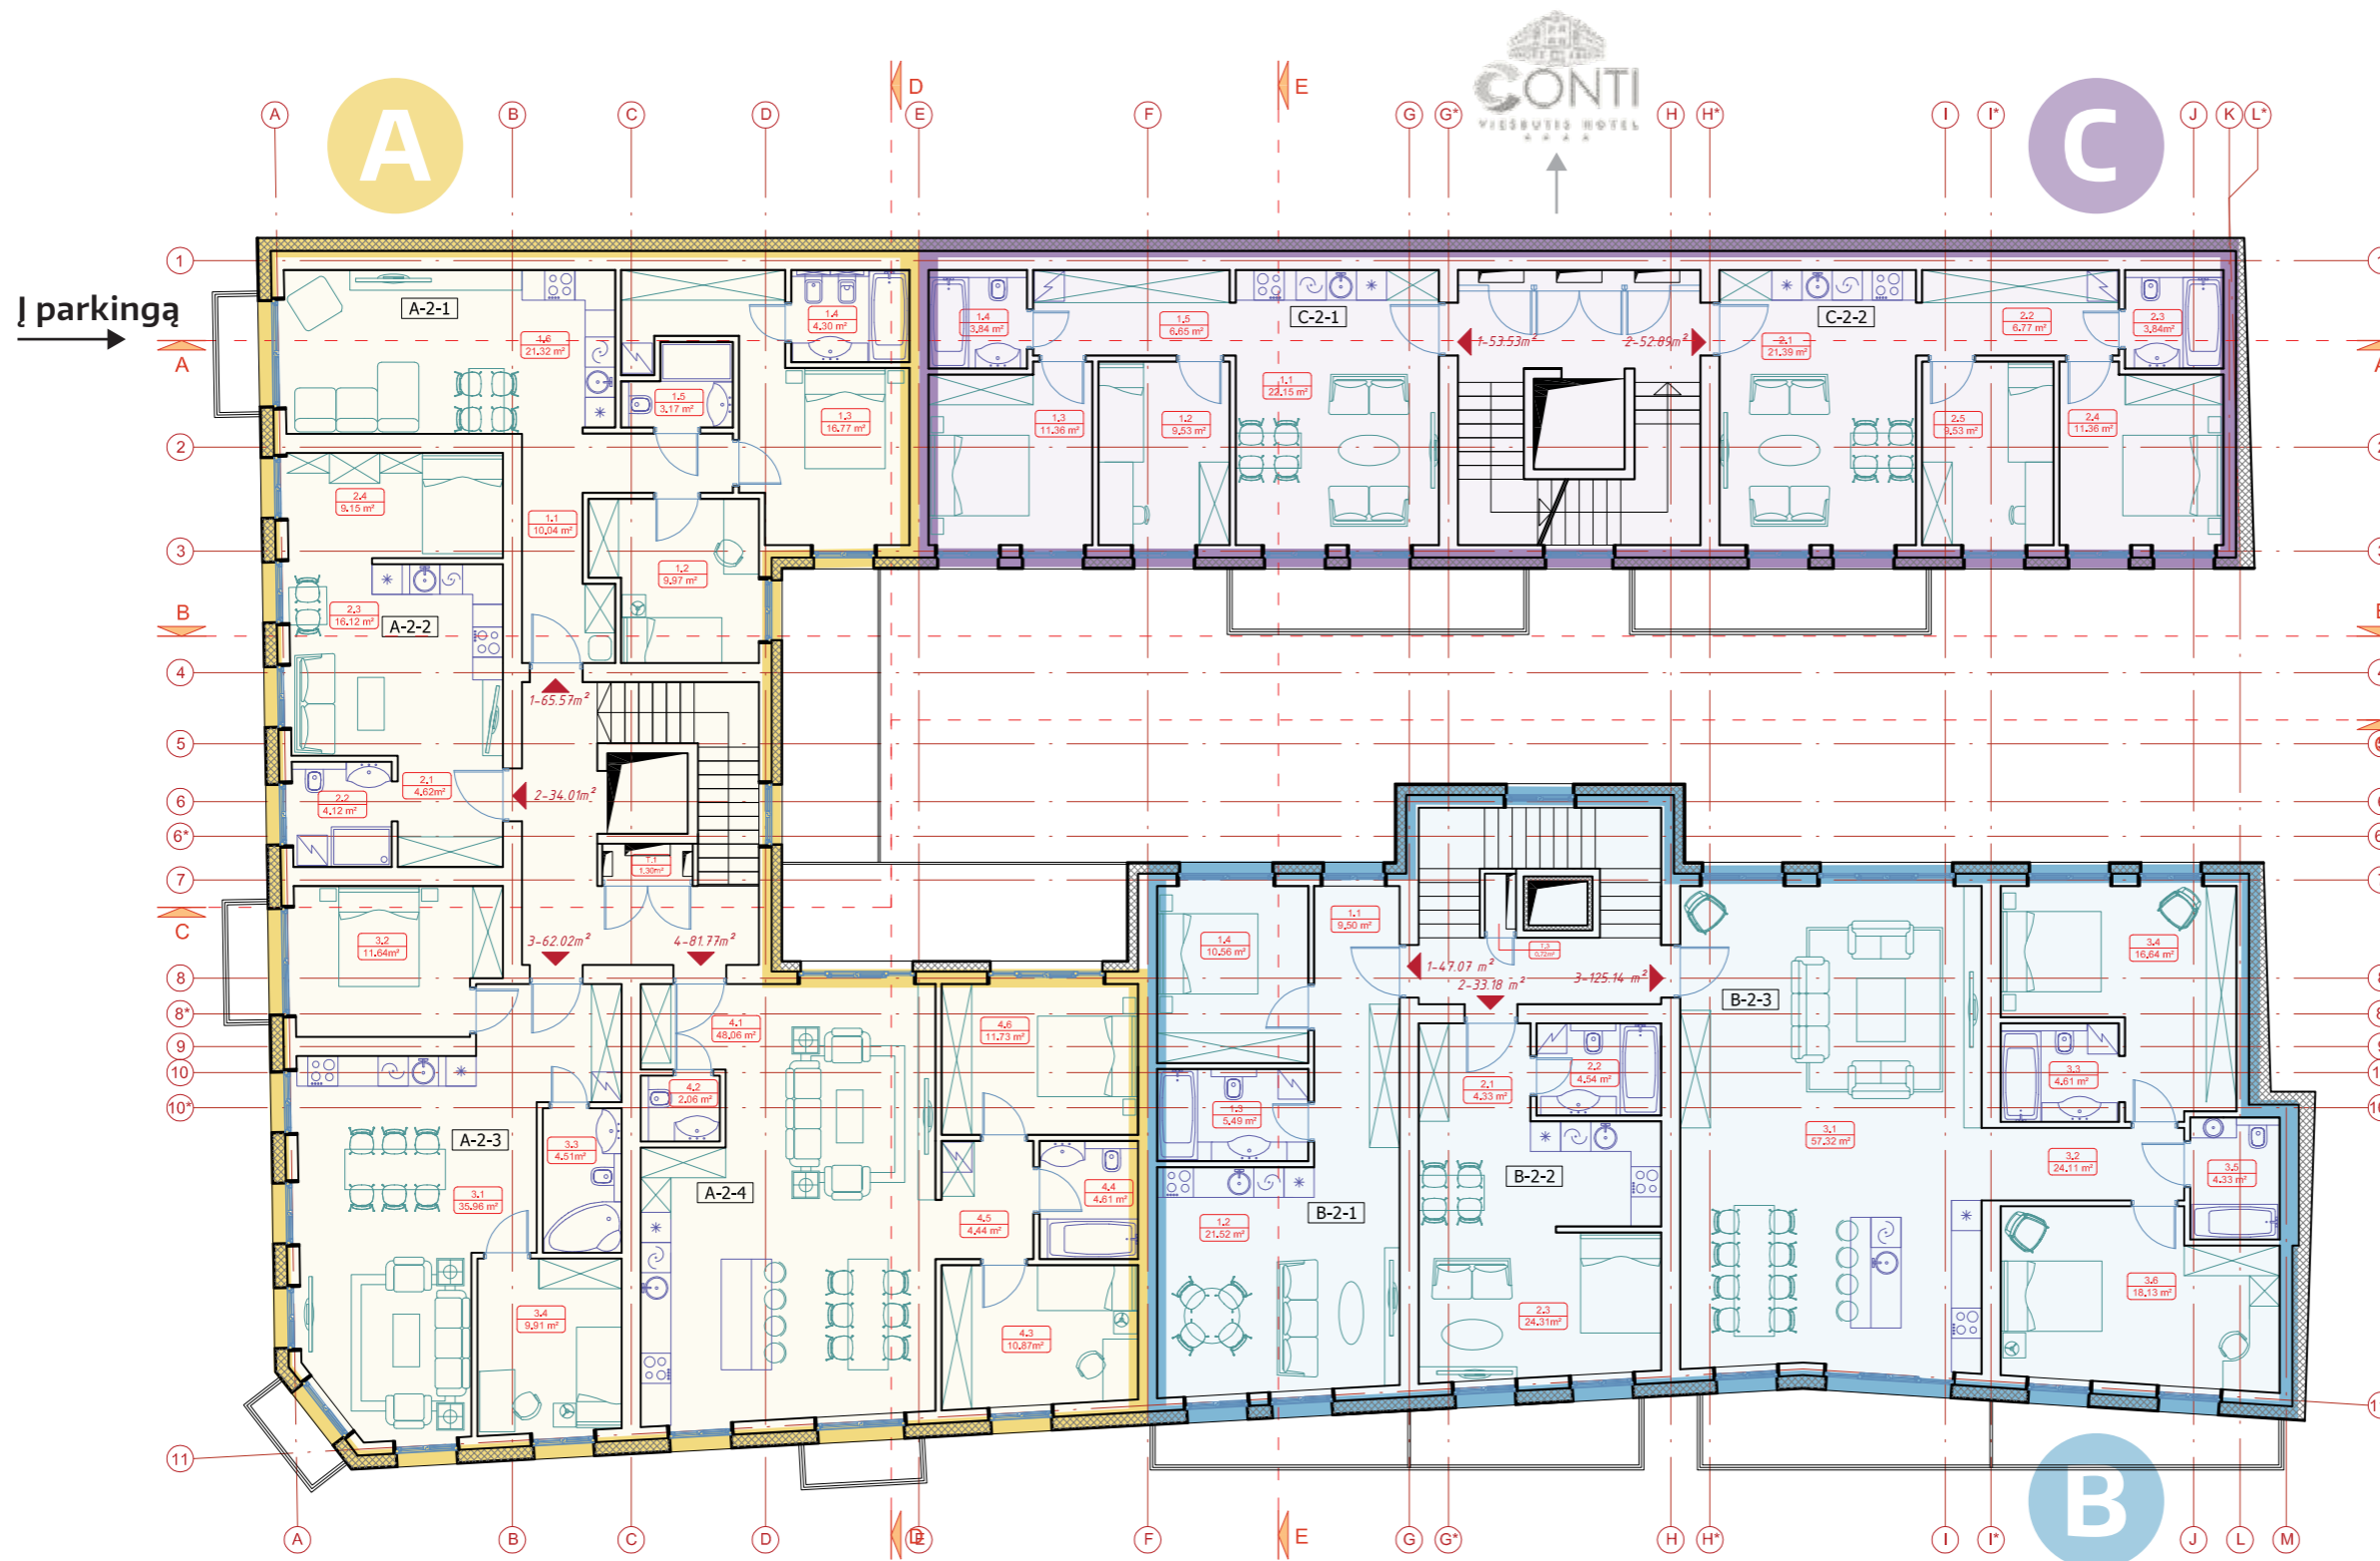

SENAMIESČIO NRKA

PRESTIŽINIAI APARTAMENTAI SENAMIESTYJE

Antro aukšto planas

PATALPŲ EKSPLIKACIJA		
Patalpos pavadinimas	Patalpos Nr.	Plotas
Techninė patalpa	T.1	1,3
Techninė patalpa	T.2	0,72

Butas A-2-1		
Holas	1.1	10,04
Miegamasis	1.2	9,97
Koridorius	1.3	16,77
Vonios kambarys	1.4	4,3
Vonios kambarys	1.5	3,17
Svetainė / Virtuvė	1.6	21,32
Bendras plotas:		65,57

Poilsio patalpa A-2-2		
Patalpa	2.1	4,62
Patalpa	2.2	4,12
Vonios kambarys	2.3	16,12
Patalpa	2.4	9,15
Bendras plotas:		34,01

Butas A-2-3		
Svetainė / Virtuvė	3.1	35,96
Miegamasis	3.2	11,64
Vonios kambarys	3.3	4,51
Miegamasis	3.4	9,91
Bendras plotas:		62,02

Butas A-2-4		
Svetainė / Virtuvė	4.1	48,06
Tualetas	4.2	2,06
Miegamasis	4.3	10,87
Vonios kambarys	4.4	4,61
Koridorius	4.5	4,44
Miegamasis	4.6	11,73
Bendras plotas:		81,77

Butas B-2-1		
Holas	1.1	9,5
Svetainė / Virtuvė	1.2	21,57
Vonios kambarys	1.3	5,49
Miegamasis	1.4	10,56
Bendras plotas:		47,12

Butas B-2-2		
Holas	2.1	4,33
Vonios kambarys	2.2	4,54
Svetainė / Virtuvė	2.3	24,31
Bendras plotas:		33,18

Butas B-2-3		
Svetainė / Virtuvė	3.1	57,32
Koridorius	3.2	24,11
Vonios kambarys	3.3	4,61
Miegamasis	3.4	16,64
Vonios kambarys	3.5	4,33
Miegamasis	3.6	18,13
Bendras plotas:		125,14

Poilsio patalpa C-2-1		
Svetainė / Virtuvė	1.1	22,15
Miegamasis	1.2	9,53
Miegamasis	1.3	11,36
Vonios kambarys	1.4	3,84
Koridorius	1.5	6,65
Bendras plotas:		53,53

Poilsio patalpa C-2-2		
Svetainė / Virtuvė	2.1	21,39
Koridorius	2.2	6,77
Vonios kambarys	2.3	3,84
Miegamasis	2.4	11,36
Miegamasis	2.5	9,53
Bendras plotas:		52,89

BENDRAS AUKŠTO PLOTAS:		557,25

Kruopų g.

Placioji g.