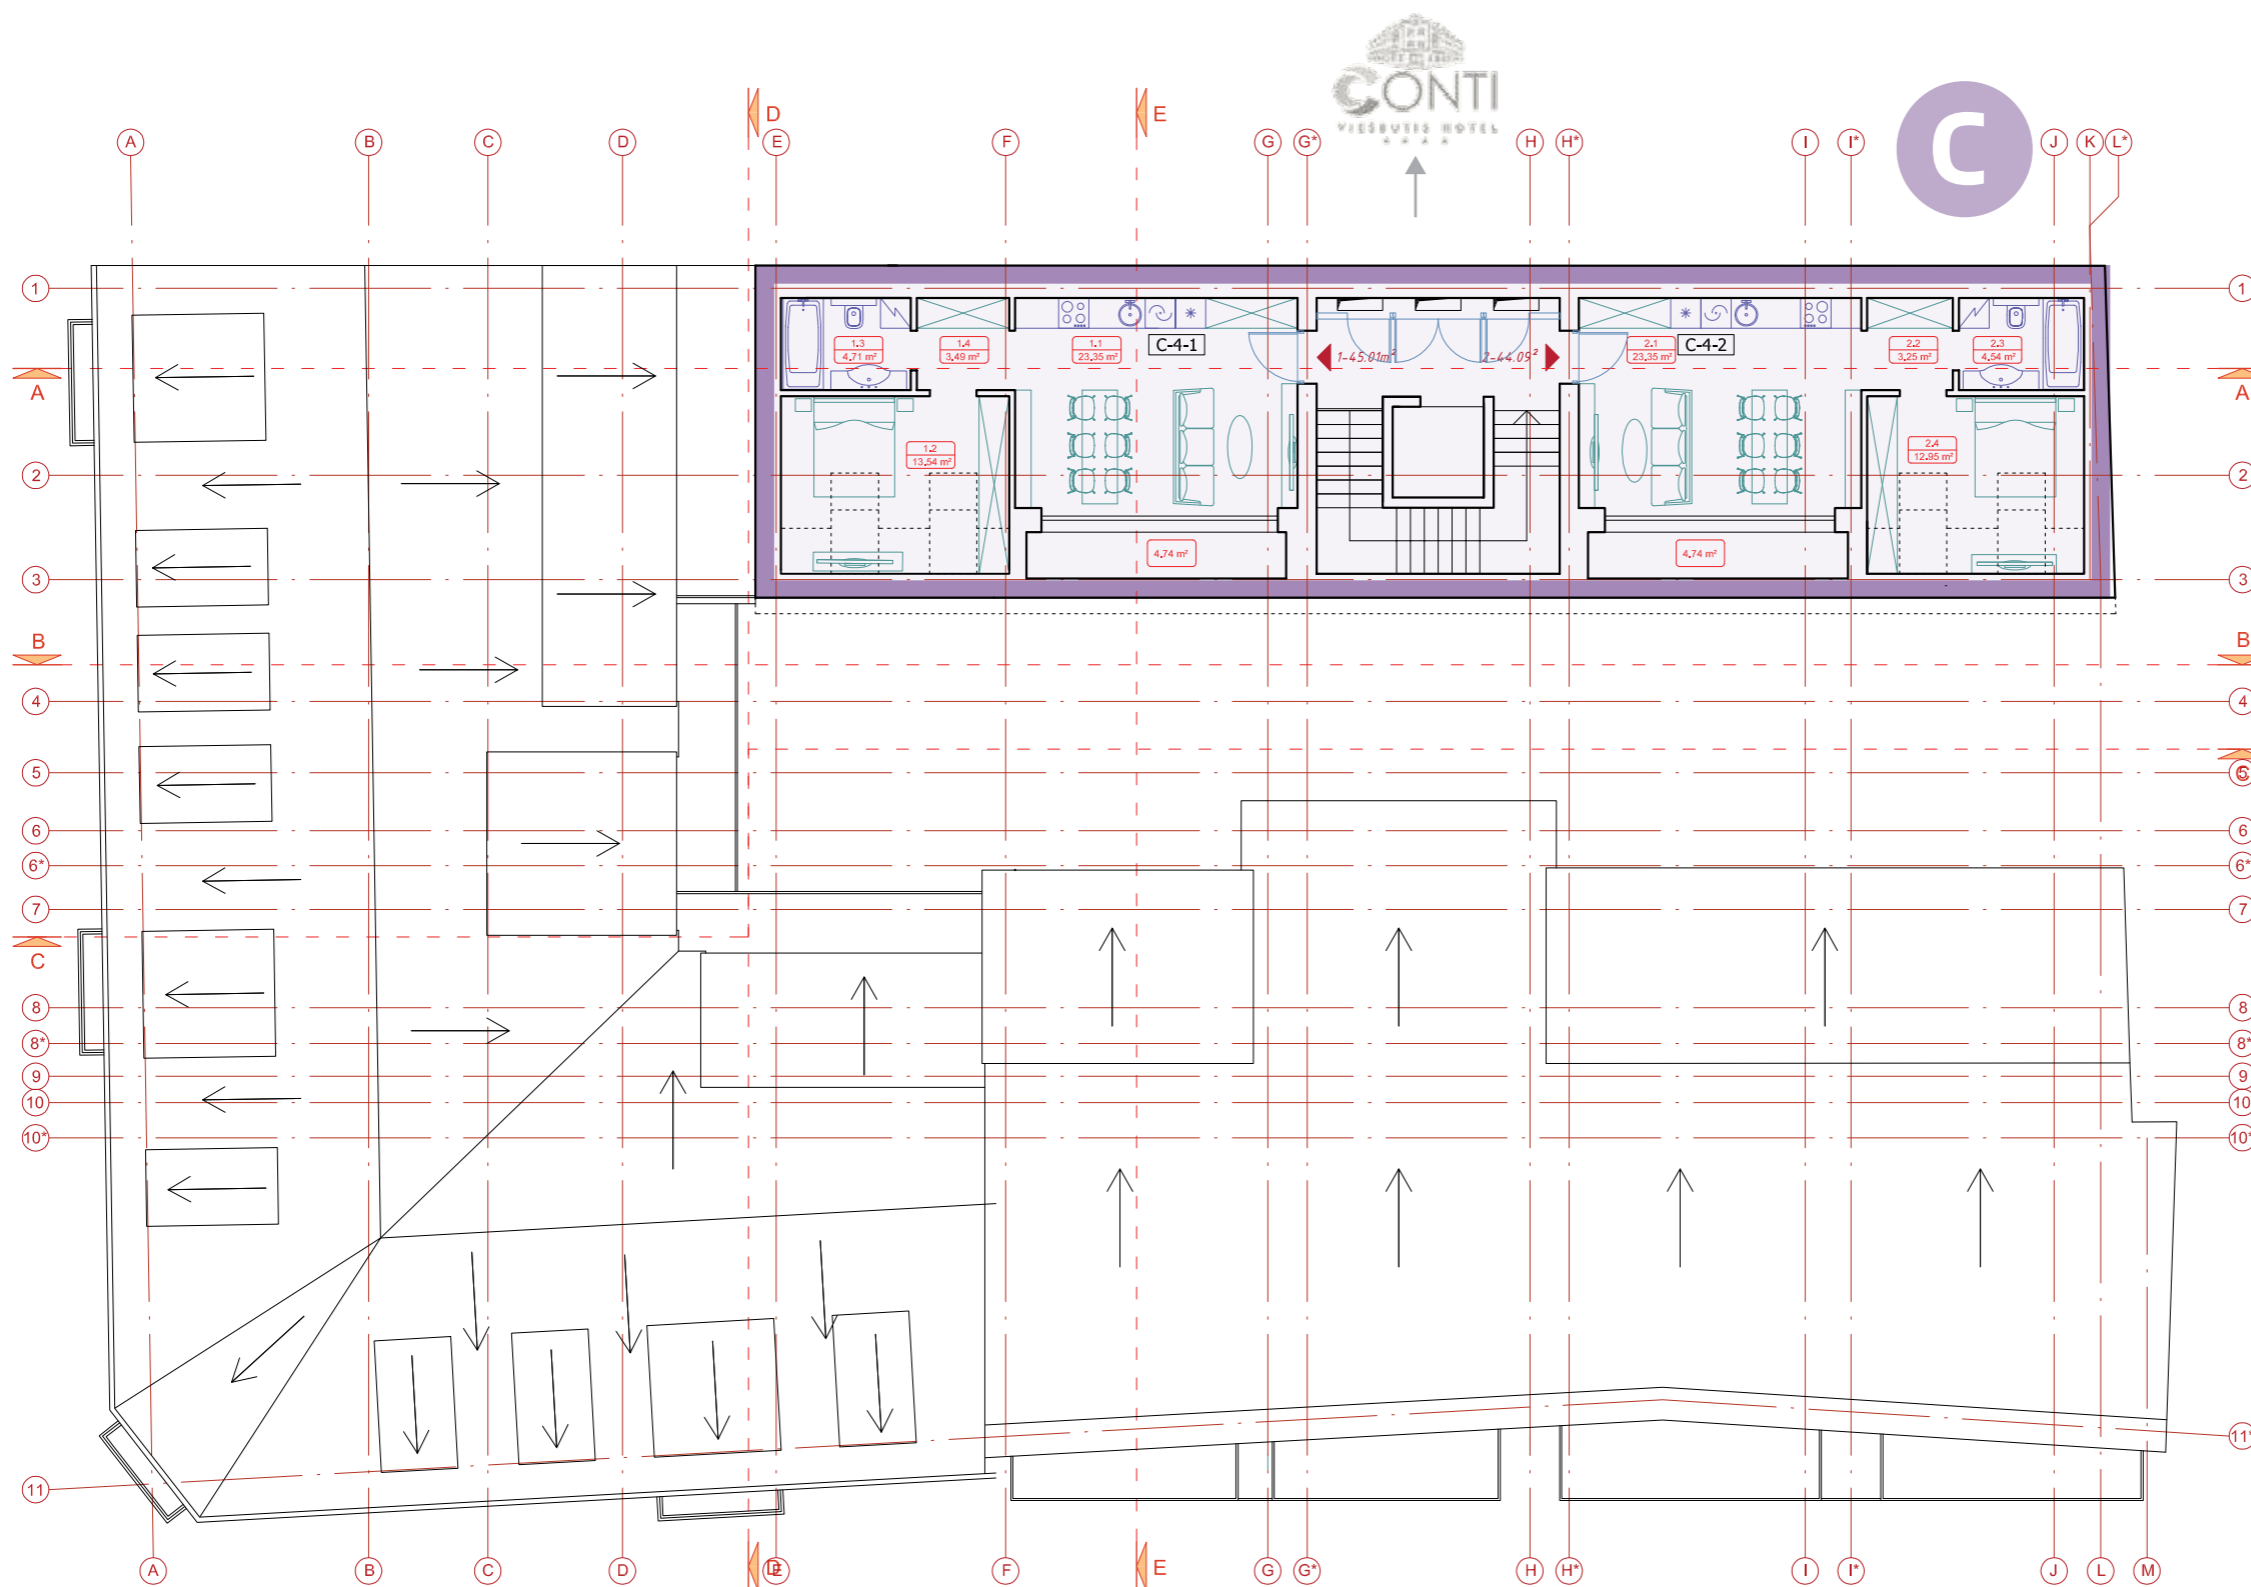

PATALPŲ EKSPLIKACIJA		
Patalpos pavadinimas	Patalpos Nr.	Plotas
Butas C-4-1		
Svetainė / Virtuvė	1.1	23,35
Miegamasis	1.2	13,54
Vonios kambarys	1.3	4,71
Koridorius	1.4	3,49
Bendras plotas:		45,09

Butas C-4-2		
Holas	2.1	23,35
Svetainė / Virtuvė	2.2	12,95
Vonios kambarys	2.3	4,54
Miegamasis	2.4	3,25
Bendras plotas:		44,09

BENDRAS AUKŠTO PLOTAS:		89,18

Placioji g.

Kruopų g.